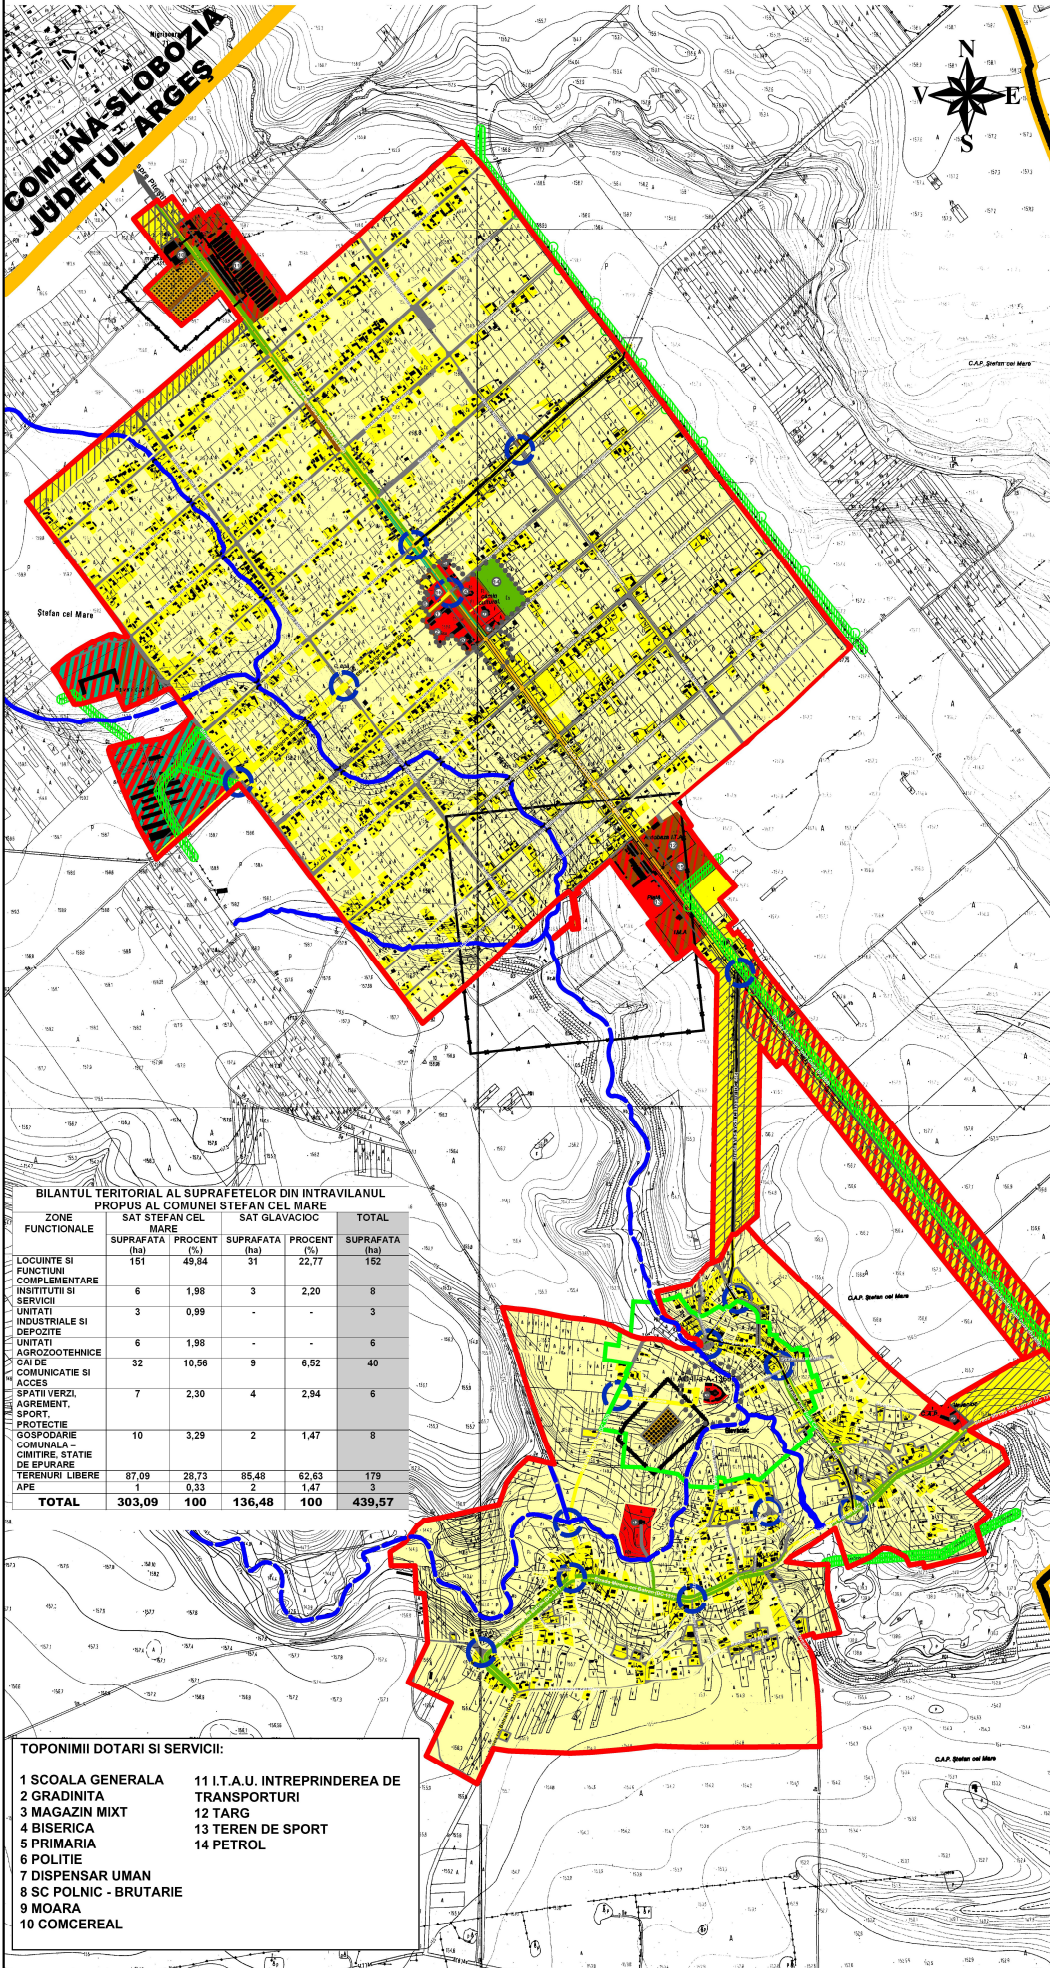

# PLAN URBANISTIC GENERAL ȘI REGULAMENT LOCAL DE URBANISM AL COMUNEI ȘTEFAN cel MARE, JUDEȚUL ARGHEȘ

## LEGENDĂ:

### LIMITE

- Limita teritoriului județean
- Limita administrativ teritorială
- Limita intravilanului propus
- Limita intravilanului existent
- Limita zonei centrale

### ZONE DE PROTECTIE/ INTERDICTIE

- Zona protecție Manastirea Glavacioc - 200 m
- Zona protecție pe baza normelor sanitare - cimitire, stații de epurare
- Zona protecție față de culoarele tehnice - rețele electrice
- Zone cu interdicție de construire până la elaborarea și aprobarea unui plan urbanistic zonal (P.U.Z.)