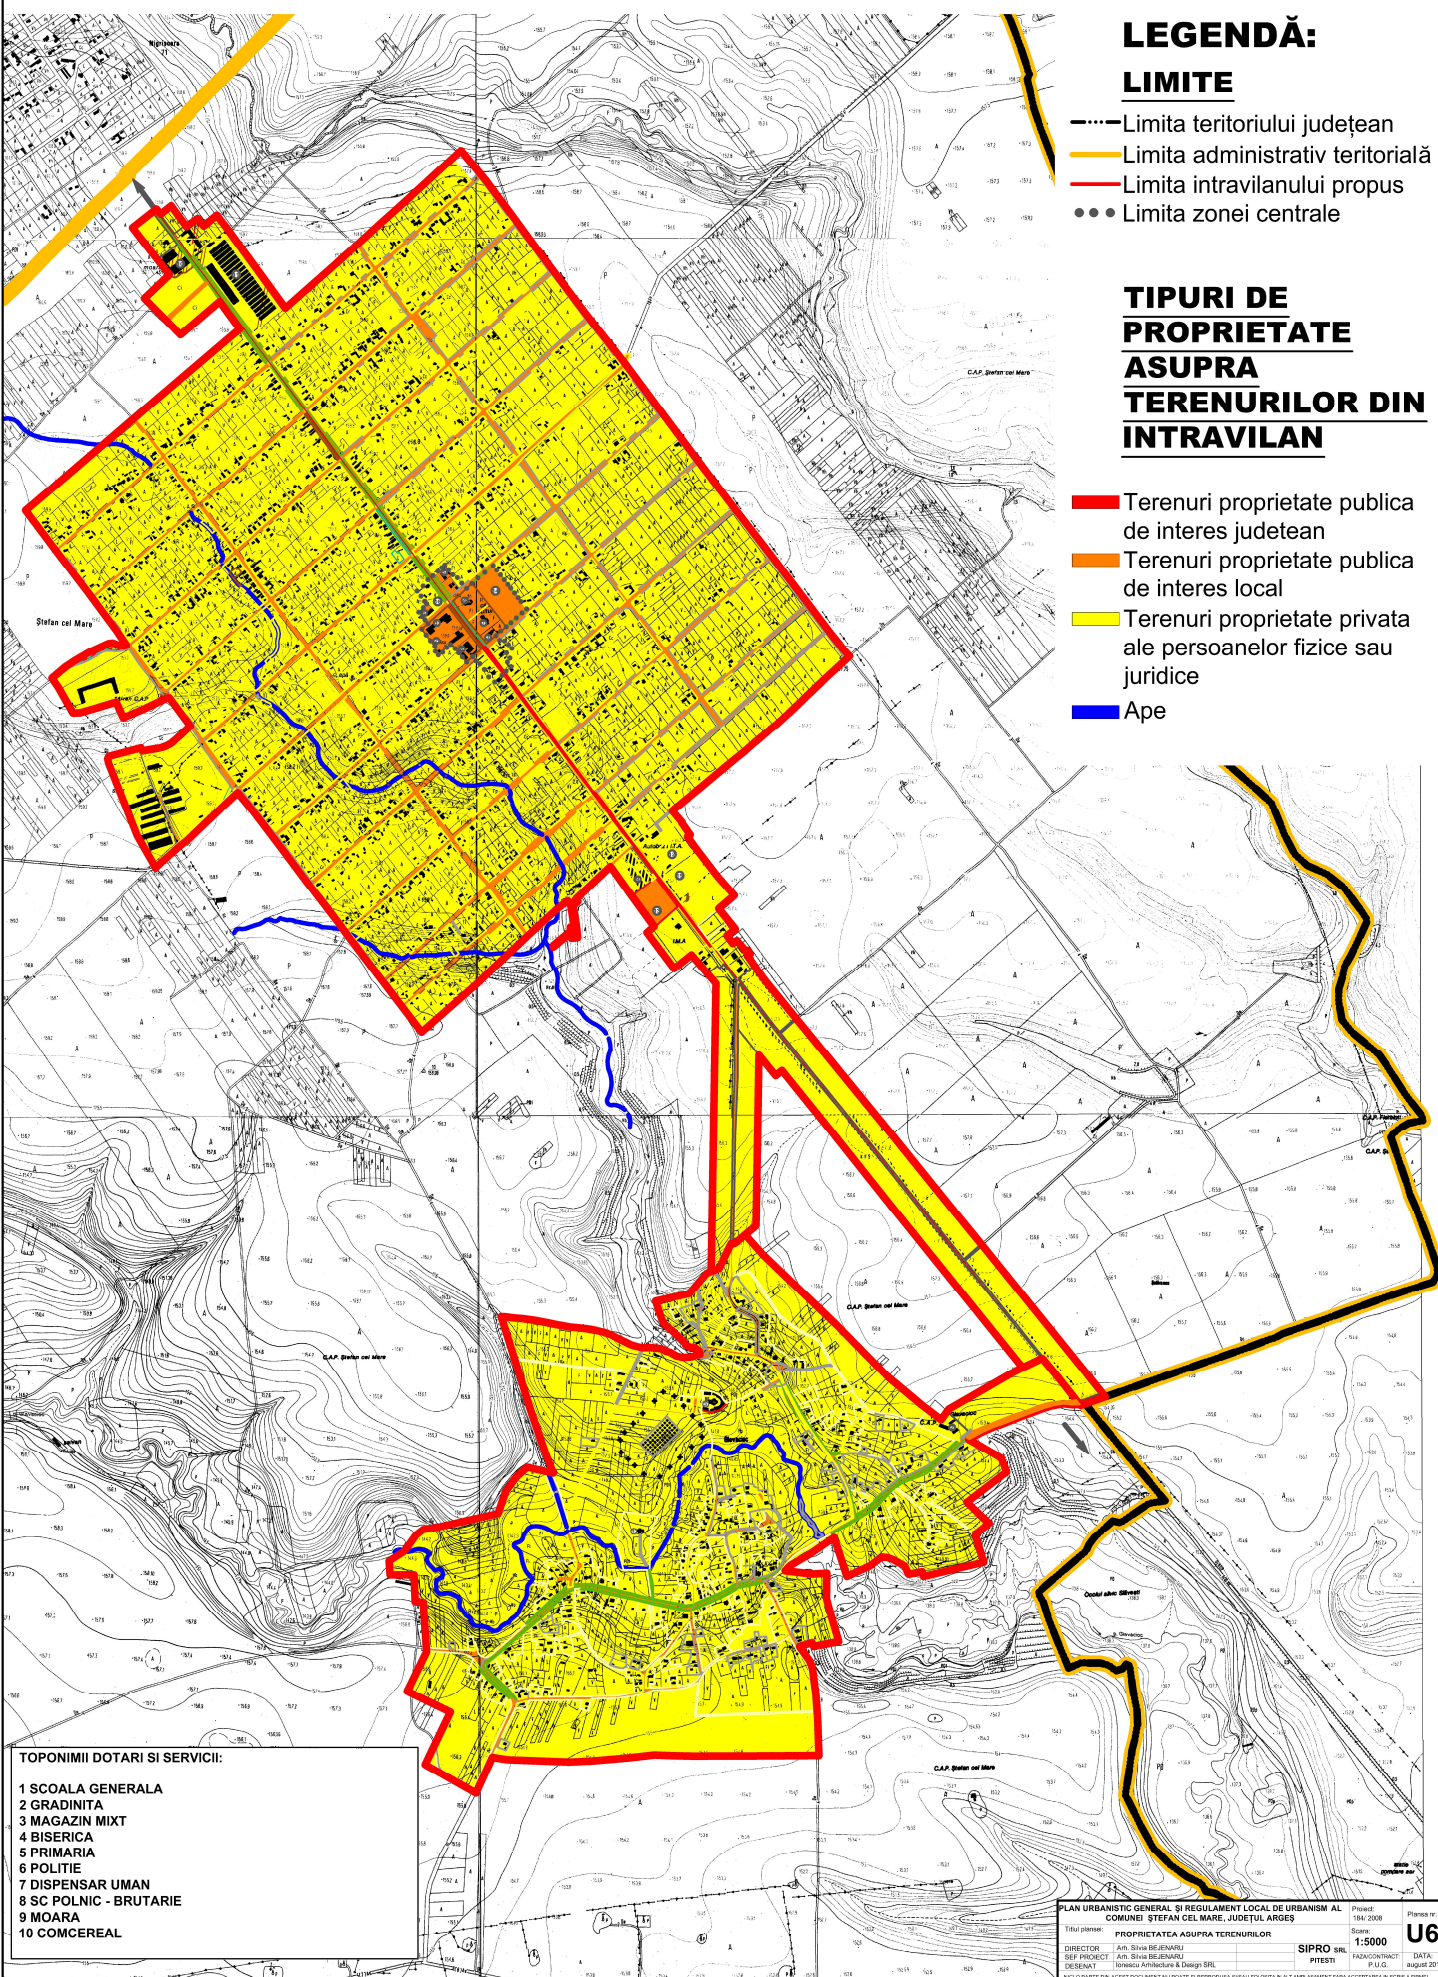

PLAN URBANISTIC GENERAL ȘI REGULAMENT LOCAL DE URBANISM AL COMUNEI ȘTEFAN cel MARE, JUDEȚUL ARGEȘ

LEGENDĂ:

LIMITE

- Limita teritoriului județean
- Limita administrativ teritorială
- Limita intravilanului propus
- Limita zonei centrale

TOPONIMII DOTARI SI SERVICII:

- 1 ȘCOALA GENERALA
- 2 GRADINITA
- 3 MAGAZIN MIXT
- 4 BISERICA
- 5 PRIMARIA
- 6 POLITIE
- 7 DISPENSAR UMAN
- 8 SC POLNIC - BRUTARIE
- 9 MOARA
- 10 CERCERAL