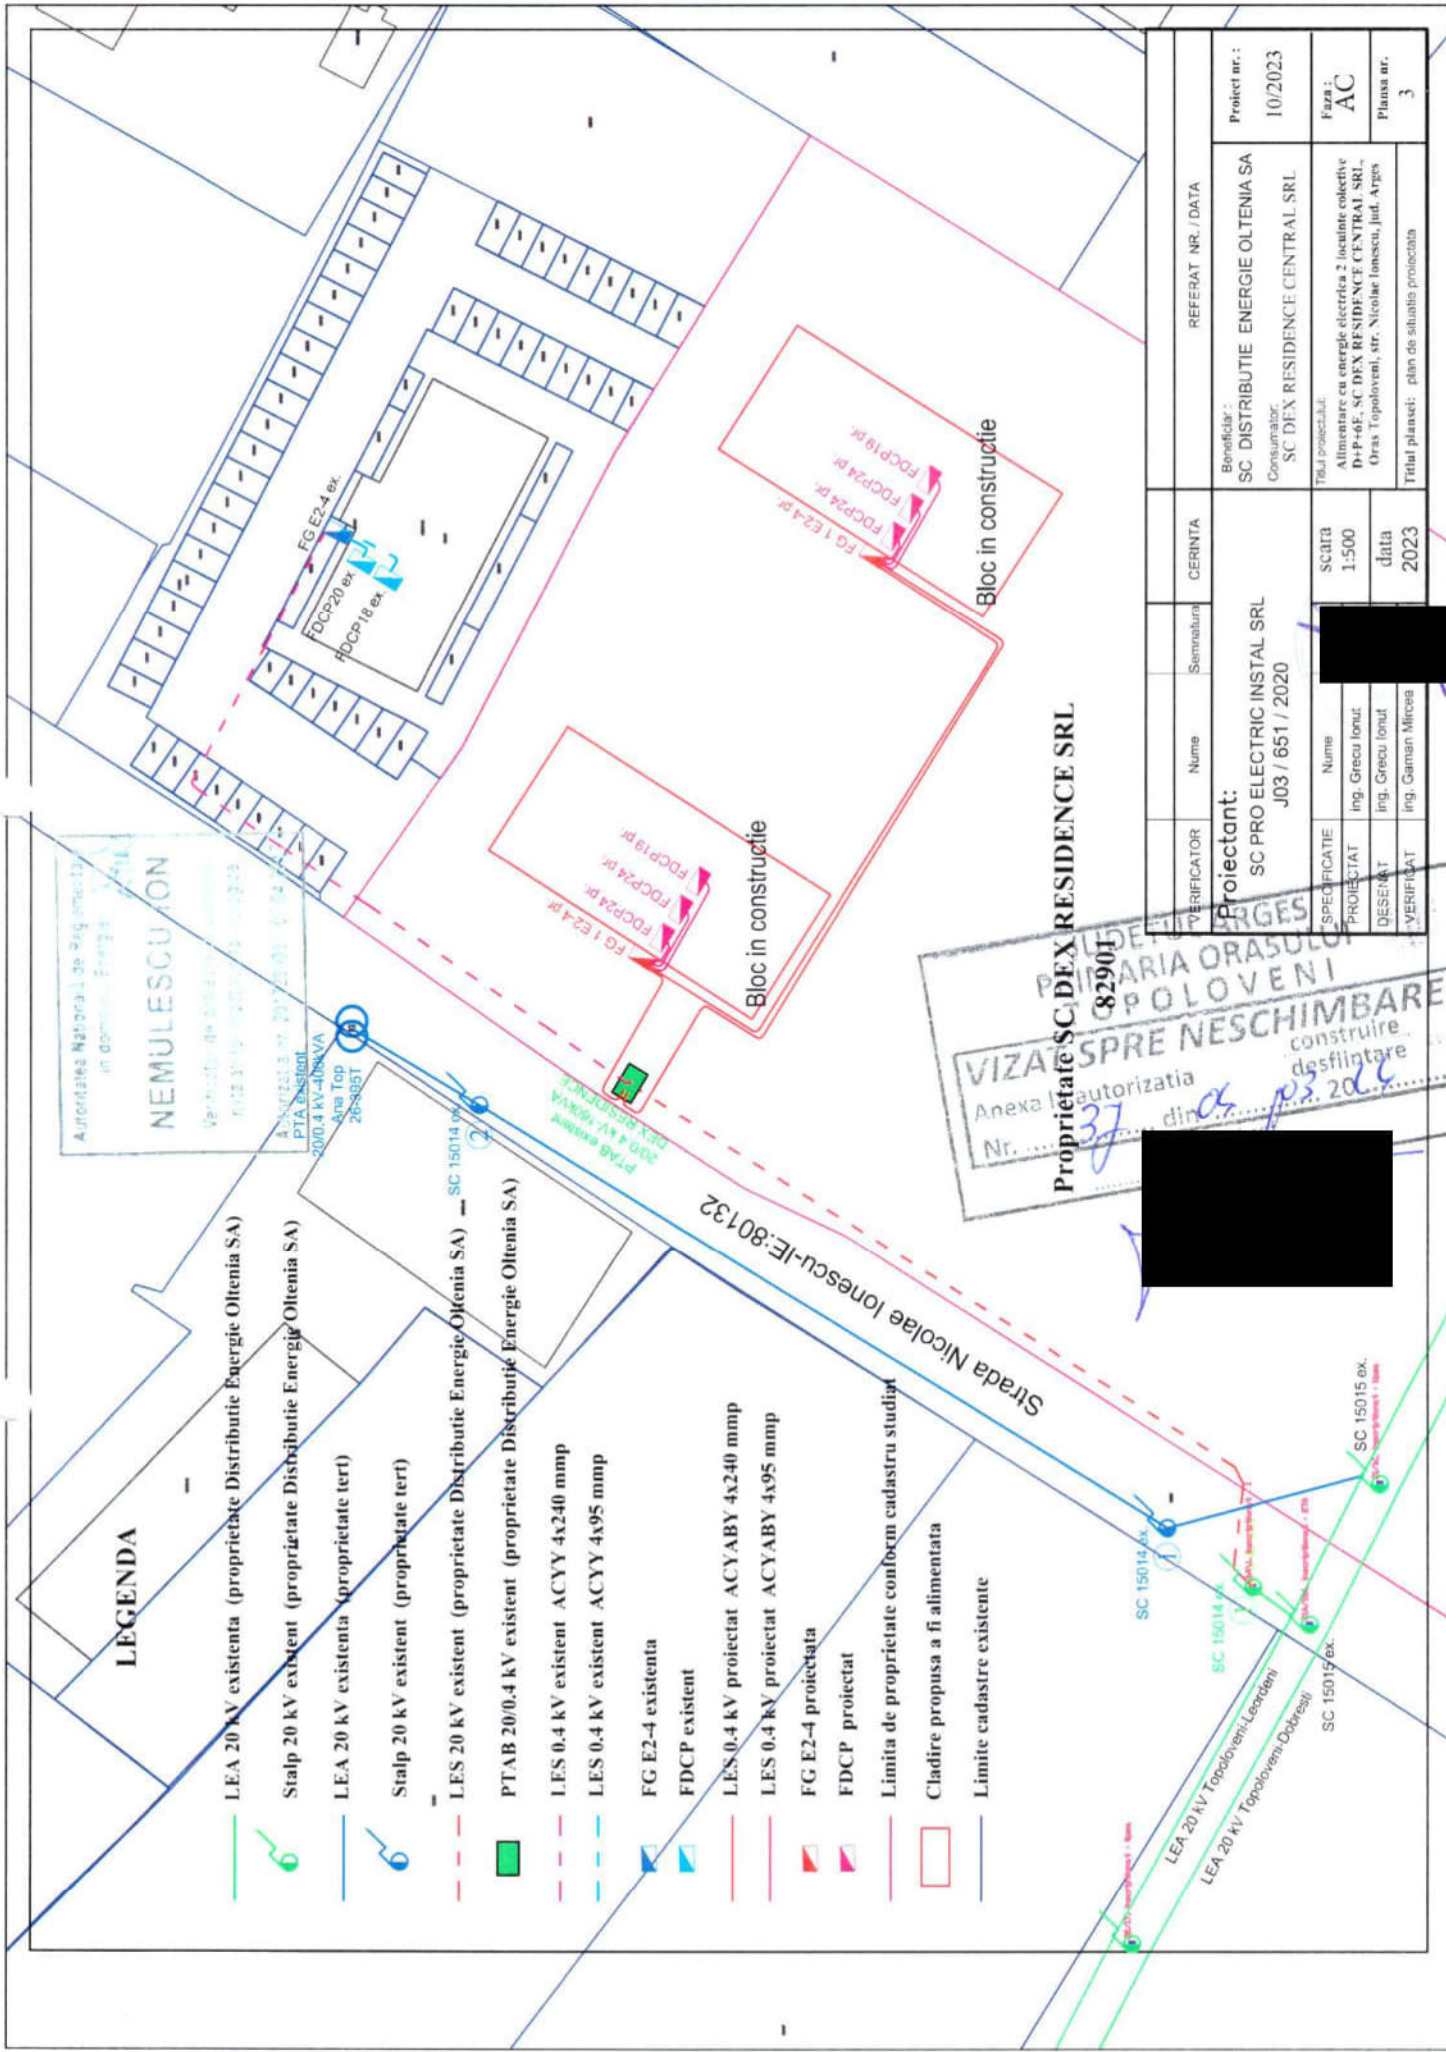

Legenda:

VERIFICATOR	Nume	Semnatura	CERINTA	REFERAT NR. / DATA	
Proiectant:			Beneficiar :		Proiect nr. :
SC PRO ELECTRIC INSTAL SRL J03 / 651 / 2020			SC DISTRIBUTIE ENERGIE OLTENIA SA		10/2023
			Consumator:		
			SC DEX RESIDENCE CENTRAL SRL		
SPECIFICATIE	Nume	Semnatura	scara	Titlul proiectului:	
PROIECTAT	ing. Grecu Ionut	[Redacted]	1:5000	Alimentare cu energie electrica 2 locuinte colective	
DESENAT	ing. Grecu Ionut	[Redacted]	data	D-P-6E, SC DEN RESIDENCE CENTRAL SRL,	
VERIFICAT	ing. Gaman Mircea	[Redacted]	2023	Oras Popoventi, str. Nicolae Ionescu, jud. Arges	
				Titlul plansei: plan de incalzire in zona	
				Faza :	
				AC	
				Plansa nr. :	
				1	

Anexa la autorizatia
Nr. 37 din 09.08.2023
Arhitect se

Autoritatea Natională de Reglementare în domeniul Energiei
NEMULESCUION
 Verificator de proiect: [Redacted]
 Nr. 20/2023 din 07.02.2023
 PTA RESIDENT
 20/0.4 KV-400kVA
 Anul Top
 20-385T

LEGENDA

- LEA 20 kV existenta (proprietate Distributie Energie Oltenia SA)
- Stalp 20 kV existent (proprietate Distributie Energie Oltenia SA)
- LEA 20 kV existenta (proprietate tert)
- Stalp 20 kV existent (proprietate tert)
- LES 20 kV existent (proprietate Distributie Energie Oltenia SA)
- PTAB 20/0.4 kV existent (proprietate Distributie Energie Oltenia SA)
- LES 0.4 kV existent ACYY 4x240 mmp
- LES 0.4 kV existent ACYY 4x95 mmp
- FG E2-4 existenta
- FDCP existent
- LES 0.4 kV proiectat ACYABY 4x240 mmp
- LES 0.4 kV proiectat ACYABY 4x95 mmp
- FG E2-4 proiectata
- FDCP proiectat
- Limita de proprietate conform cadastru studiat
- Cladire propusa a fi alimentata
- Limite cadastru existente

Bloc in constructie

Bloc in constructie

Strada Nicolae Ionescu-IE:80132

SC 15014 ex.

SC 15014 ex.

SC 15015 ex.

SC 15015 ex.