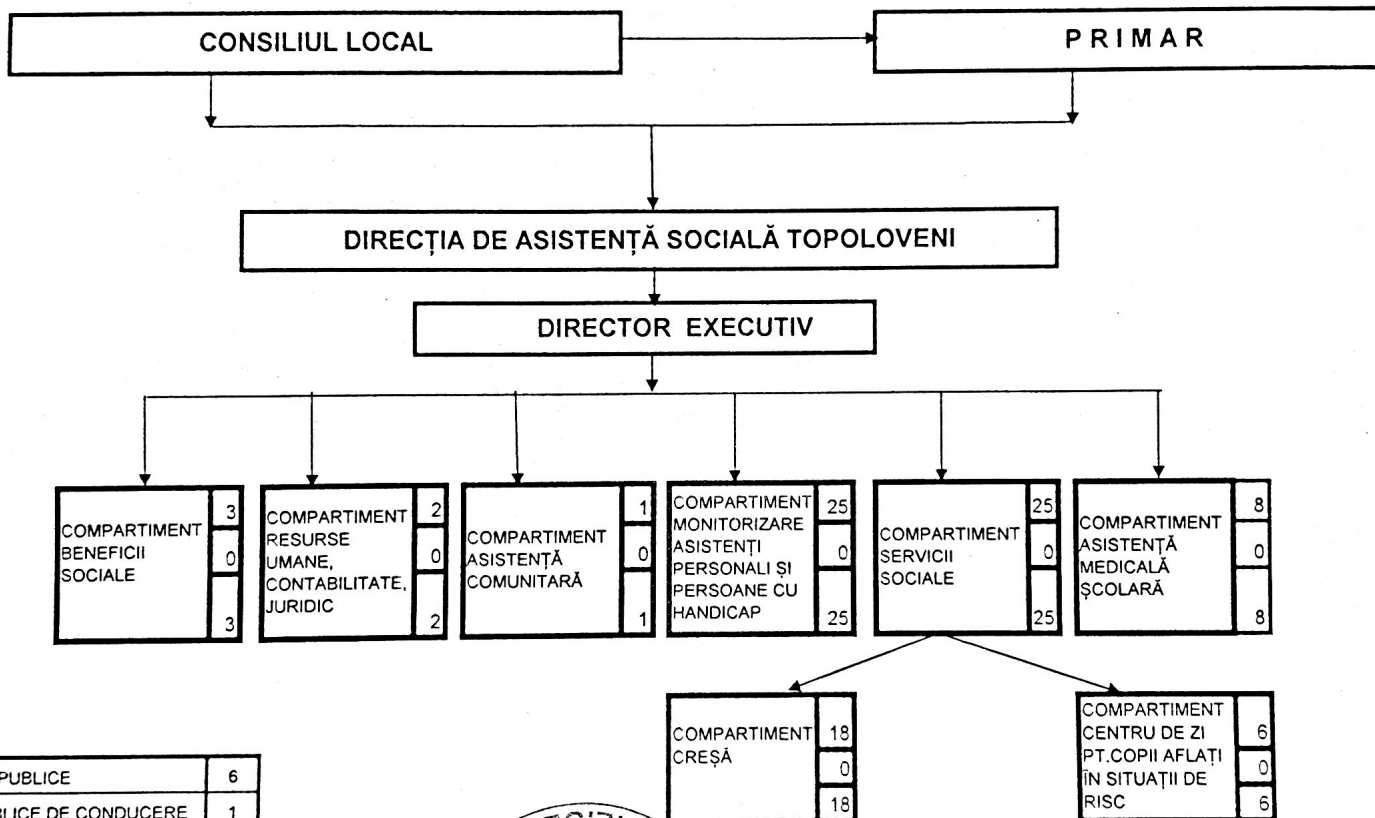

ORGANIGRAMA
DIRECȚIA DE ASISTENȚĂ SOCIALĂ TOPOLOVENI

NR. TOTAL DE FUNCȚII PUBLICE	6
NR. TOTAL FUNCȚII PUBLICE DE CONDUCERE	1
NR. TOTAL FUNCȚII PUBLICE DE EXECUȚIE	5
NR. TOTAL FUNCȚII CONTRACTUALE	58
NR. TOTAL FUNCȚII CONTRACTUALE DE CONDUCERE	0
NR. TOTAL FUNCȚII CONTRACTUALE DE EXECUȚIE	58
NR. TOTAL FUNCȚII	64